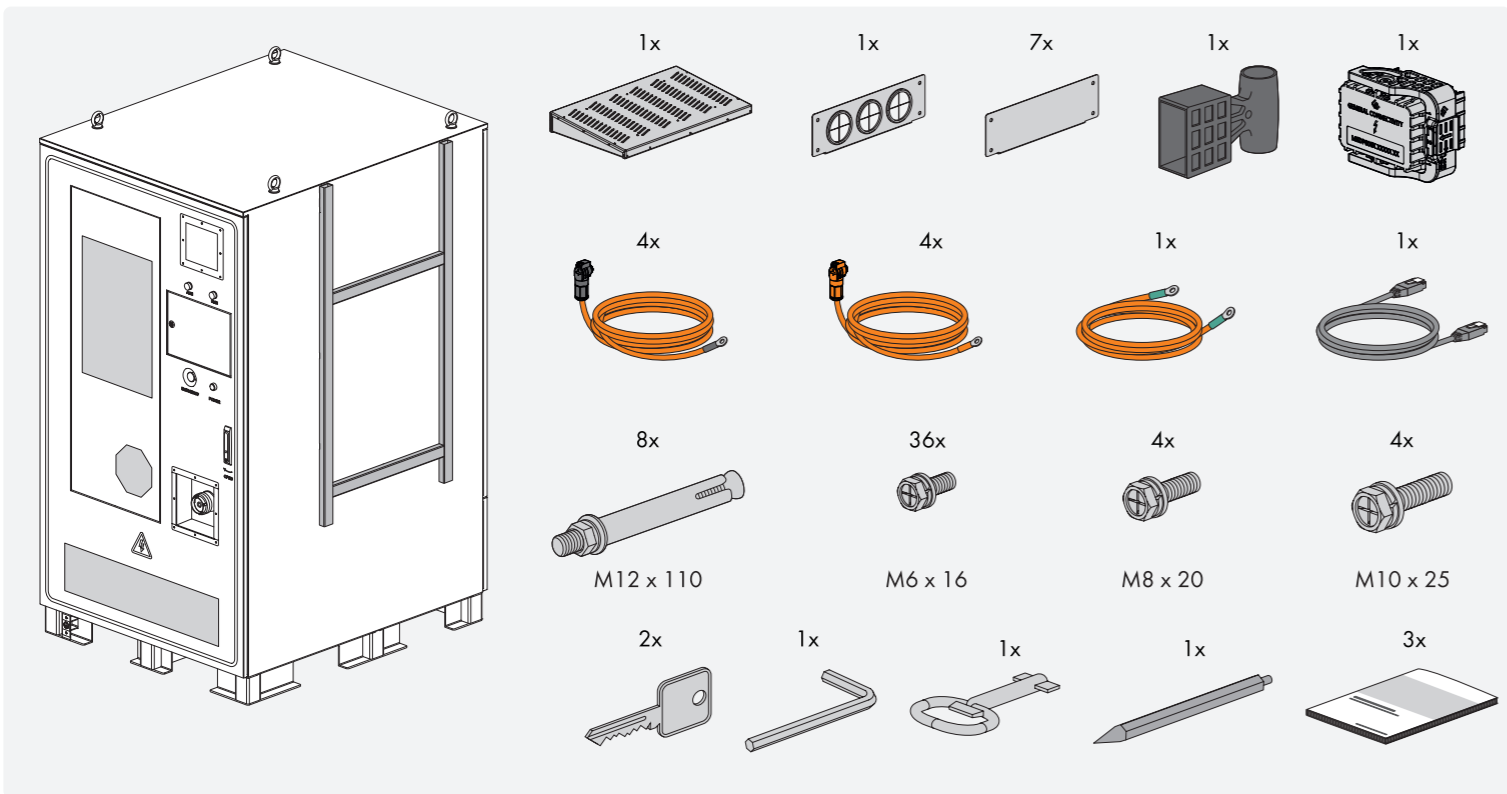

SMA Storage XL

CS-107-OUT-30 / CS-197-OUT-30

1