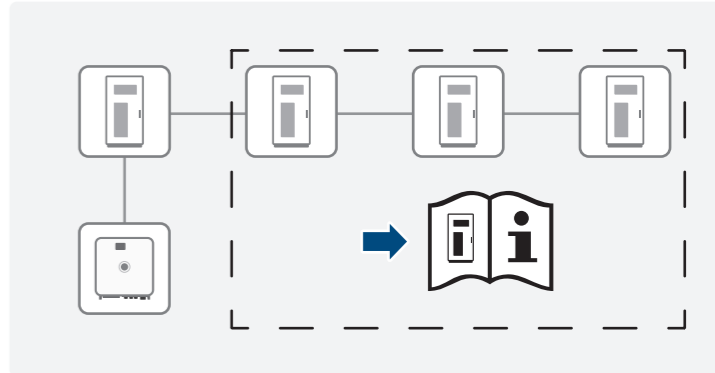

SMA Storage XL

CS-107-OUT-30 / CS-197-OUT-30

1

2

3

4

5

5

5