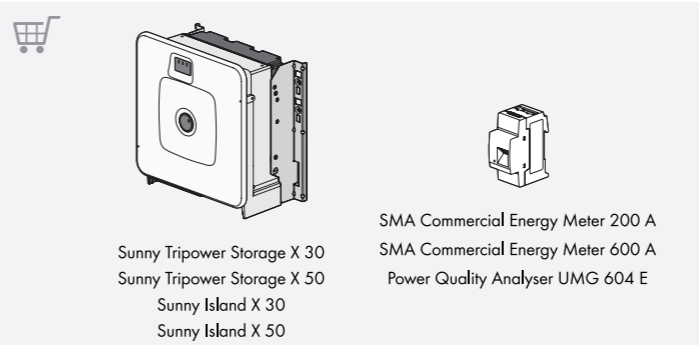

SMA Storage XL

CS-107-OUT-30 / CS-197-OUT-30

1

2

3

4

5

5

5